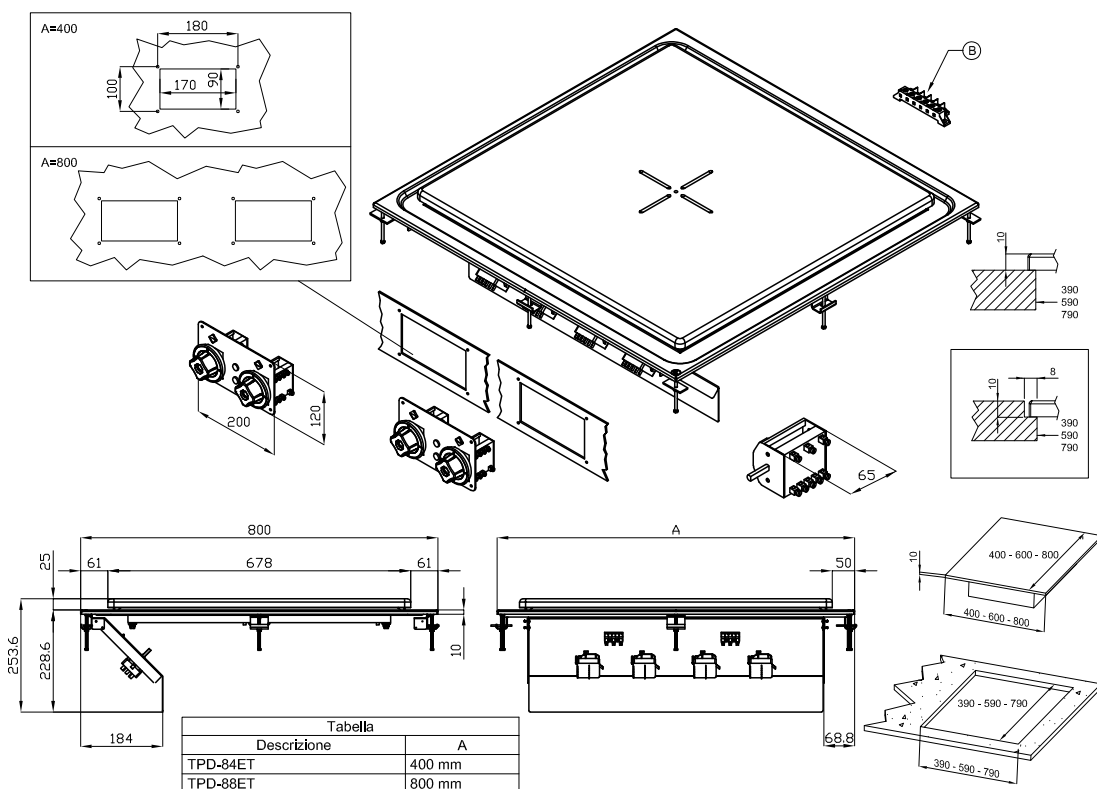

## Sporák tálový 4 zóny

Model

Sap kód

00013596

TPD-88ET

Skupina artiklů

Sporáky

A	Data plate		B	Electrical connection	
---	------------	--	---	-----------------------	--

## Sporák tálový 4 zóny

<b>Model</b>	<b>Sap kód</b>	00013596
TPD-88ET	<b>Skupina artiklů</b>	Sporáky

**1. Sap kód:**

00013596

**2. Šířka netto [mm]:**

800

**3. Hloubka netto [mm]:**

800